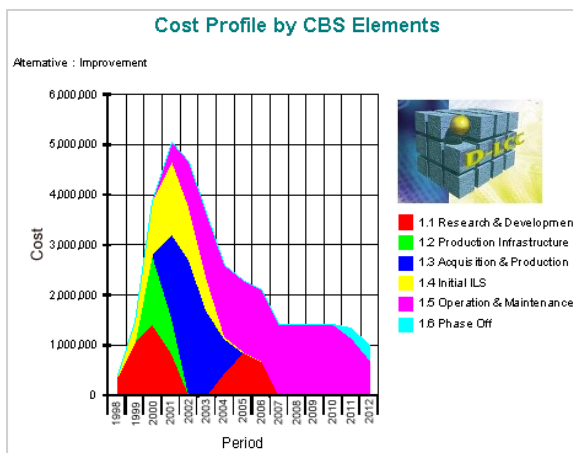

RAM Commander couvre toutes les tâches requises par les ingénieurs en fiabilité et en sécurité, les besoins des concepteurs pour une évaluation rapide du MTBF, le calcul de la disponibilité, la maintenabilité, la sécurité et l'analyse des risques, la sécurité et l'analyse des risques.

## D-LCC

D-LCC permet de rendre l'analyse des coûts du cycle de vie plus accessibles et compréhensibles.

Il analyse les coûts totaux de possession des différentes alternatives de conception et des de vie.